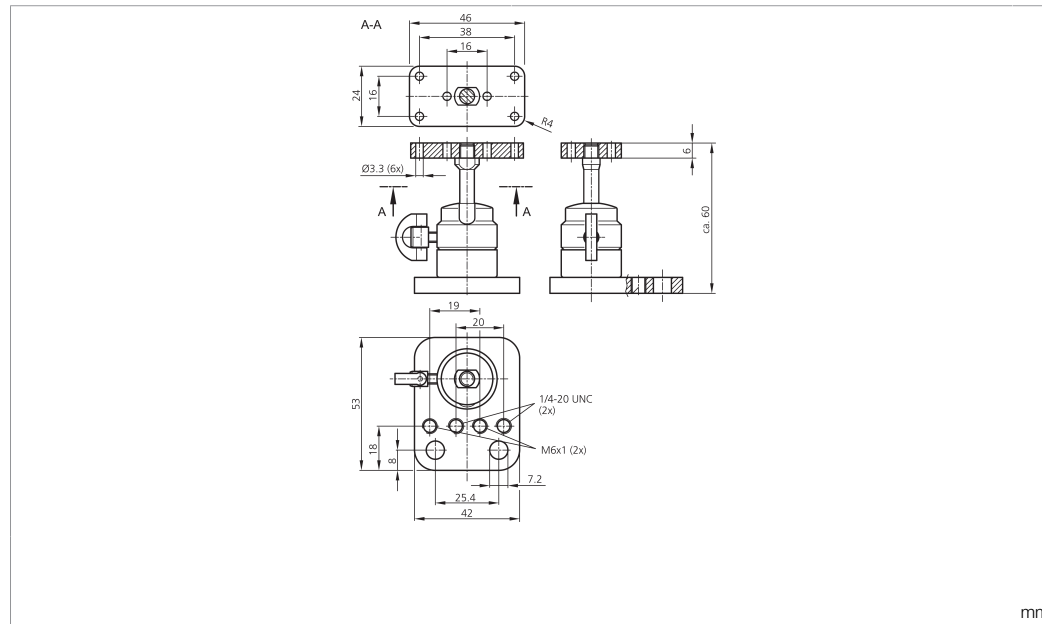

SH-KK-CS

Kugelkopfhalter
 Ball head holder
 Support à tête sphérique

di-soric GmbH & Co. KG
 Steinbeisstraße 6
 DE-73660 Urbach
 Germany
 Tel: +49 (0) 7181/9879-0
 info@di-soric.com · www.di-soric.com

Technische Daten	Technical data	Caractéristiques techniques	+20°C
Geeignet für	To be used for	Convient pour	Vision Sensoren - CS 60 / CS 60 Vision Sensors / Capteurs de vision - CS 60
Material	Material	Matériau	Metall / Metal / Métal

技术数据

适用于

材料

+20°C

视觉传感器 - CS 60

金属

版本 24.07.16, 保留变更权