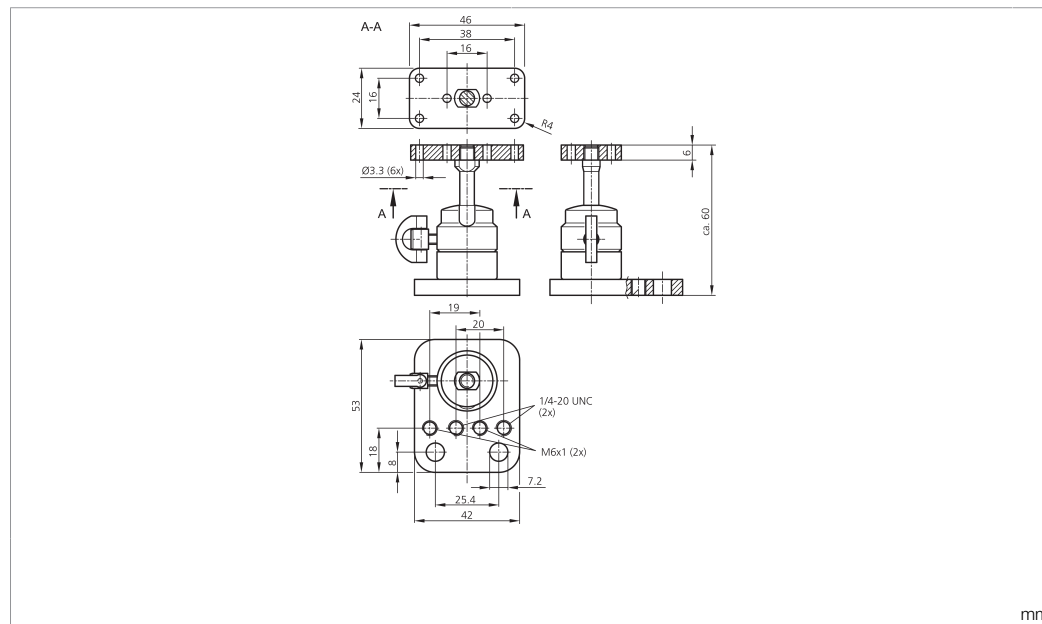

SH-KK-CS

Kugelkopfhalter
 Ball head holder
 Support à tête sphérique

di-soric GmbH & Co. KG
 Steinbeisstraße 6
 DE-73660 Urbach
 Germany
 Tel: +49 (0) 7181/9879-0
 info@di-soric.com · www.di-soric.com

Technische Daten	Technical data	Caractéristiques techniques	+20°C
Geeignet für	To be used for	Convient pour	Vision Sensoren - CS 60 / CS 60 Vision Sensors / Capteurs de vision - CS 60
Material	Material	Matériau	Metall / Metal / Métal

技术数据

适用于

材料

+20°C

视觉传感器 - CS 60

金属

版本 24.07.16, 保留变更权