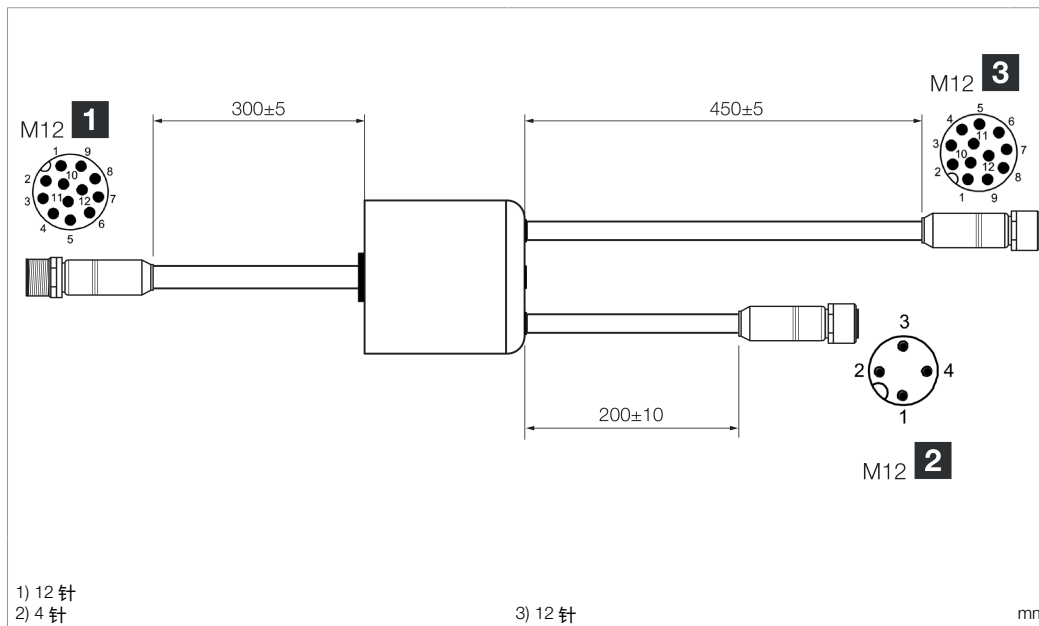

技术数据

适合用于

提示

工作电压

工作电流

外部照明触发器 (pnp)

工作环境温度

防护等级

+20°C, 24 V DC

连接 BEK-R33-... 至 CS 50

IN & OUT 保持为 PNP (CS50)

< 30 V DC

< 1.5 A DC

要么 OUT 3 (CS 50 ...) 要么 PIN 6 (插头 M 12)

-20 ... +85 °C

IP 67

版本 24.07.16, 保留变更权

安全提示

一般安全提示

警告! 没有符合 2006/42/EU 和 EN 61496-1 /-2 标准的安全结构件! 不得用于人身安全保护! 不遵守规定会导致死亡或重伤危险! 仅按规定使用!