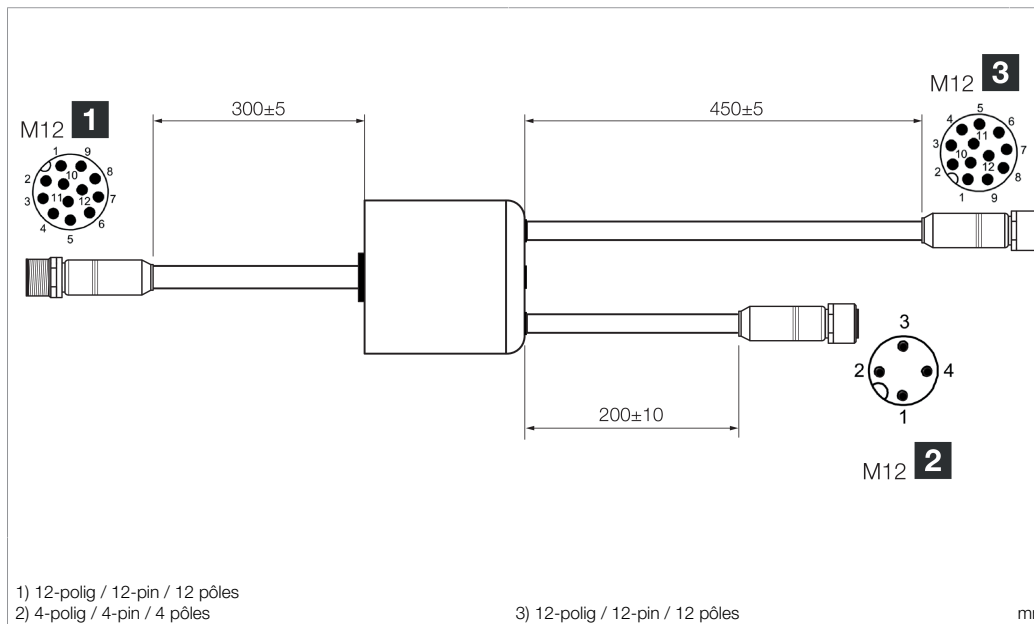

1) 12-polig / 12-pin / 12 pôles
2) 4-polig / 4-pin / 4 pôles

3) 12-polig / 12-pin / 12 pôles

mm

Technische Daten	Technical data	Caractéristiques techniques	+20°C, 24 V DC
Geeignet für	To be used for	Convient pour	Anschluss einer BEK-R33-... an CS 50 / Connection of a BEK-R33-... to CS 50 / Raccordement d'un BEK-R33-... à CS 50
Hinweis	Note	Remarque	IN & OUT bleibt auf PNP erhalten (CS50) / IN & OUT kept on PNP (CS50) / ENTRÉE ET SORTIE reste sur PNP (CS50)
Betriebsspannung	Service voltage	Tension de service	< 30 V DC
Betriebsstrom	Operating current	Courant de service	< 1,5 A DC / < 1.5 A DC / < 1,5 A DC
Externer Beleuchtungs-Trigger (pnp)	External illumination trigger (pnp)	Déclencheur d'éclairage externe (pnp)	entweder OUT 3 (CS 50 ...) oder PIN 6 (Stecker M 12) / either OUT 3 (CS 50 ...) or PIN 6 (connector M 12) / Soit SORTIE 3 (CS 50 ...) soit BROCHE 6 (connecteur M12)
Umgebungstemperatur Betrieb	Ambient temperature during operation	Température ambiante de fonctionnement	-20 ... +85 °C
Schutzart	Protection type	Indice de protection	IP 67

Sicherheitshinweise	Safety instructions	Consignes de sécurité
Allgemeiner Sicherheitshinweis WARNUNG! Kein Sicherheitsbauteil gemäß 2006/42/EG und EN 61496-1 /-2! Darf nicht zum Personenschutz eingesetzt werden! Nichtbeachtung kann zu Tod oder schwersten Verletzungen führen! Nur bestimmungsgemäß verwenden!	General safety notice WARNING! Not a safety component pursuant to 2006/42/EG and EN 61496-1/-2! May not be used for personal protection! Non-compliance can lead to death or serious injuries! Only use as directed!	Consigne de sécurité générale AVERTISSEMENT ! Ce produit n'est pas un composant de sécurité au sens des réglementations 2006/42/CE et NF EN 61496-1/-2 ! Ne pas l'utiliser pour la protection des personnes ! Le non-respect de cette consigne peut entraîner la mort ou des blessures graves ! N'utiliser le produit que selon son utilisation conforme !