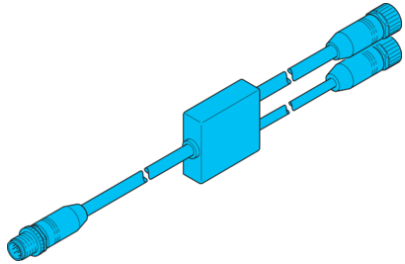

CS60-Y-1/12-A

Y-Verteilerkabel
Y-distributor cable
Câble de distribution Y

di-soric GmbH & Co. KG
Steinbeisstraße 6
DE-73660 Urbach
Germany
Tel: +49 (0) 7181/9879-0
info@di-soric.com · www.di-soric.com

213457

Stand 17.05.24, Änderungen vorbehalten
As of 05/17/24, subject to change
État 17.05.24, sous réserve de modifications