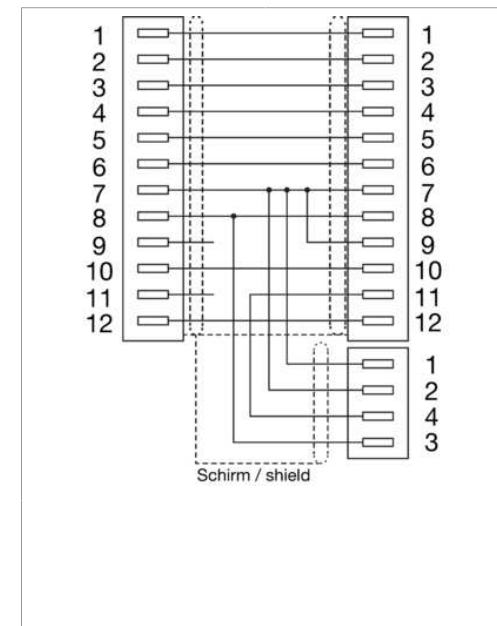

Stand 17.05.24, Änderungen vorbehalten
As of 05/17/24, subject to change
État 17.05.24, sous réserve de modifications

Technische Daten	Technical data	Caractéristiques techniques	+20°C, 24 V DC
Geeignet für	To be used for	Convient pour	Vision Sensoren - CS 60 / CS 60 Vision Sensors / Capteurs de vision - CS 60
Betriebsspannung	Service voltage	Tension de service	< 30 V AC/DC
Schutzart	Protection type	Indice de protection	IP 67