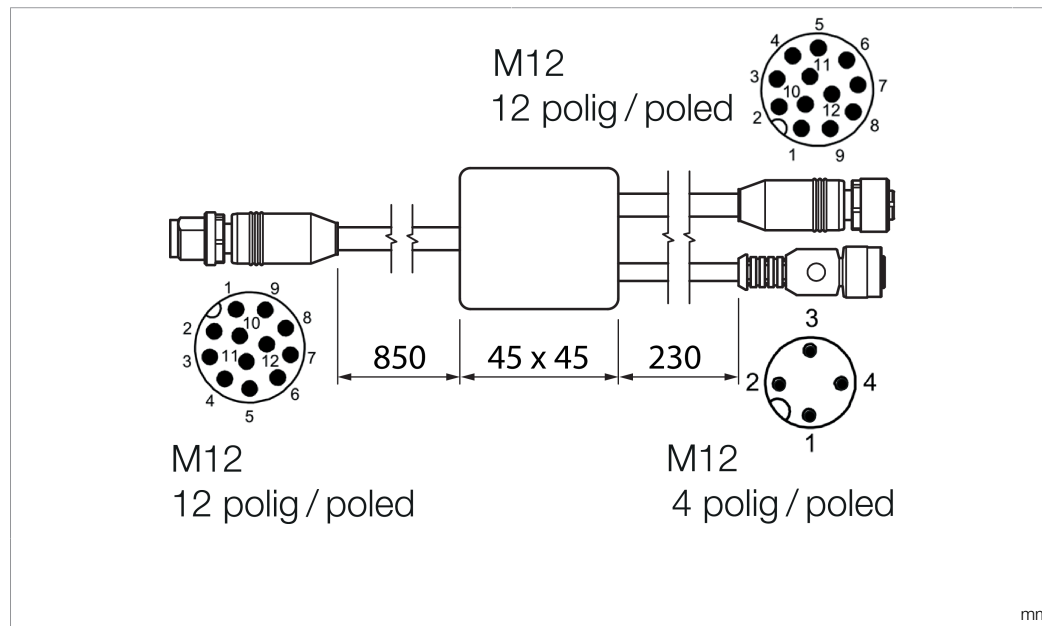

技术数据

适合用于

工作电压

防护等级

+20°C, 24 V DC

视觉传感器 - CS 60

< 30 V AC/DC

IP 67

版本 24.05.17, 保留变更权

安全提示

一般安全提示

警告！没有符合 2006/42/EU 和 EN 61496-1 /-2 标准的安全结构件！不得用于人身安全保护！不遵守规定会导致死亡或重伤危险！仅按规定使用！