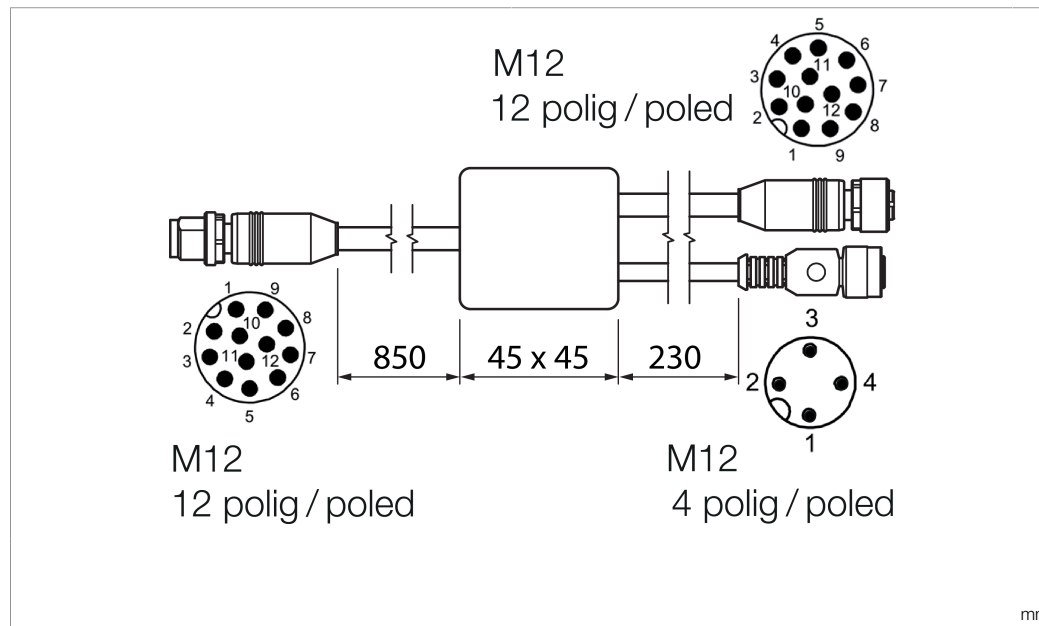

Stand 17.05.24, Änderungen vorbehalten
As of 05/17/24, subject to change
État 17.05.24, sous réserve de modifications

Technische Daten	Technical data	Caractéristiques techniques	+20°C, 24 V DC
Geeignet für	To be used for	Convient pour	Vision Sensoren - CS 60 / CS 60 Vision Sensors / Capteurs de vision - CS 60
Betriebsspannung	Service voltage	Tension de service	< 30 V AC/DC
Schutzart	Protection type	Indice de protection	IP 67