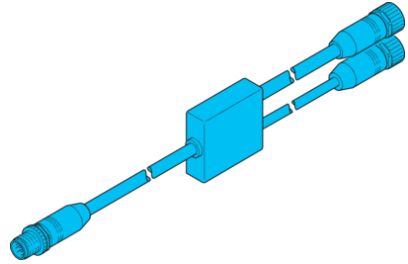

CS60-Y-1/12-A

Y 分配器电缆

di-soric GmbH & Co. KG
Steinbeisstraße 6
DE-73660 Urbach
Germany
Tel: +49 (0) 7181/9879-0
info@di-soric.com · www.di-soric.com

213457