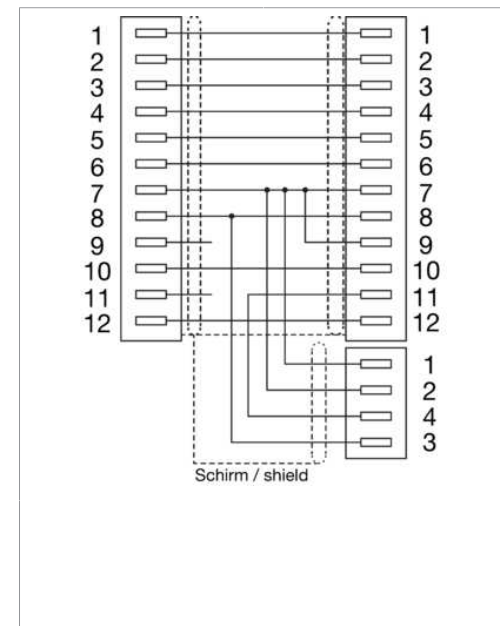

技术数据

适合用于

工作电压

防护等级

+20°C, 24 V DC

视觉传感器 - CS 60

< 30 V AC/DC

IP 67

版本 24.05.17, 保留变更权

安全提示

一般安全提示

警告！没有符合 2006/42/EU 和 EN 61496-1 /-2 标准的安全结构件！不得用于人身安全保护！不遵守规定会导致死亡或重伤危险！仅按规定使用！