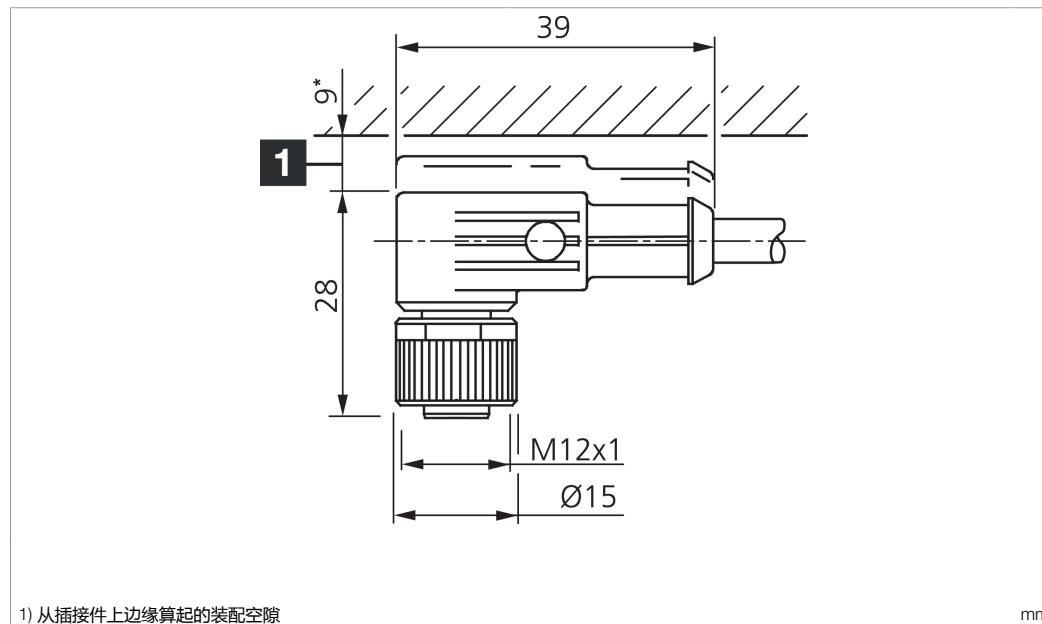

VKHM-W-5/5-SB

Anschlusskabel
 Connection cable
 Câble de raccordement

di-soric GmbH & Co. KG
 Steinbeisstraße 6
 DE-73660 Urbach
 Germany
 Tel: +49 (0) 7181/9879-0
 info@di-soric.com · www.di-soric.com

Technische Daten	Technical data	Caractéristiques techniques	
Bauform	Design	Conception	gewinkelt / offenes Kabelende / Angled / open cable end / Extrémité de câble angulaire/ouverte
Kabellänge	Cable length	Longueur de câble	5000 mm
Betriebsspannung	Service voltage	Tension de service	125 V AC/DC
Besonderheiten	Characteristics	Particularités	Metallmutter / Metal nut / Écrou métallique
Material Kabel	Material of cable	Matériau du câble	PUR / Polyurethane / PUR
Umgebungstemperatur Betrieb	Ambient temperature during operation	Température ambiante de fonctionnement	-25 ... +85 °C
Schutzart	Protection type	Indice de protection	IP 65, IP 66K, IP 67
Anschluss	Connection	Raccordement	Buchse, M12, 5-polig / Socket, M12, 5-pin / Connecteur femelle, M12, 5 pôles

VKHM-W-5/5-SB

连接电缆

di-soric GmbH & Co. KG
 Steinbeisstraße 6
 DE-73660 Urbach
 Germany
 Tel: +49 (0) 7181/9879-0
 info@di-soric.com · www.di-soric.com

技术数据	
型式	弯型 / 裸露的电缆端部
电缆长度	5000 mm
工作电压	125 V AC/DC
特点	金属螺母
电缆材质	PUR
工作环境温度	-25 ... +85 °C
防护等级	IP 65, IP 66K, IP 67
连接	插口, M12, 5 针