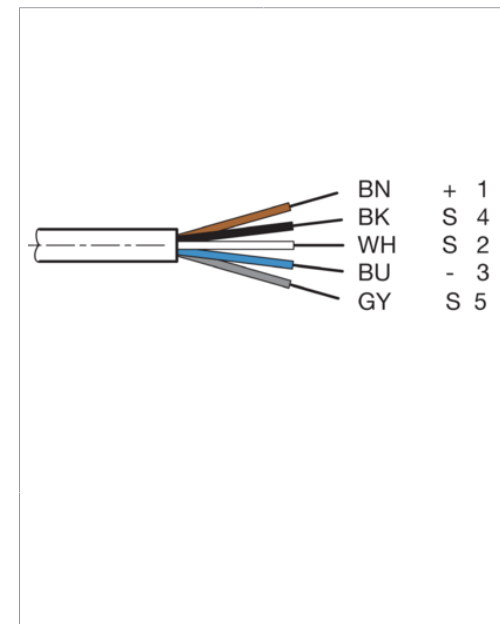

VKHM-W-5/5-SB

Anschlusskabel
 Connection cable
 Câble de raccordement

di-soric GmbH & Co. KG
 Steinbeisstraße 6
 DE-73660 Urbach
 Germany
 Tel: +49 (0) 7181/9879-0
 info@di-soric.com · www.di-soric.com

Technische Daten	Technical data	Caractéristiques techniques	
Bauform	Design	Conception	gewinkelt / offenes Kabelende / Angled / open cable end / Extrémité de câble angulaire/ouverte
Kabellänge	Cable length	Longueur de câble	5000 mm
Betriebsspannung	Service voltage	Tension de service	125 V AC/DC
Besonderheiten	Characteristics	Particularités	Metallmutter / Metal nut / Écrou métallique
Material Kabel	Material of cable	Matériau du câble	PUR / Polyurethane / PUR
Umgebungstemperatur Betrieb	Ambient temperature during operation	Température ambiante de fonctionnement	-25 ... +85 °C
Schutzart	Protection type	Indice de protection	IP 65, IP 66K, IP 67
Anschluss	Connection	Raccordement	Buchse, M12, 5-polig / Socket, M12, 5-pin / Connecteur femelle, M12, 5 pôles

VKHM-W-5/5-SB

连接电缆

di-soric GmbH & Co. KG
 Steinbeisstraße 6
 DE-73660 Urbach
 Germany
 Tel: +49 (0) 7181/9879-0
 info@di-soric.com · www.di-soric.com

技术数据	
型式	弯型 / 裸露的电缆端部
电缆长度	5000 mm
工作电压	125 V AC/DC
特点	金属螺母
电缆材质	PUR
工作环境温度	-25 ... +85 °C
防护等级	IP 65, IP 66K, IP 67
连接	插口, M12, 5 针