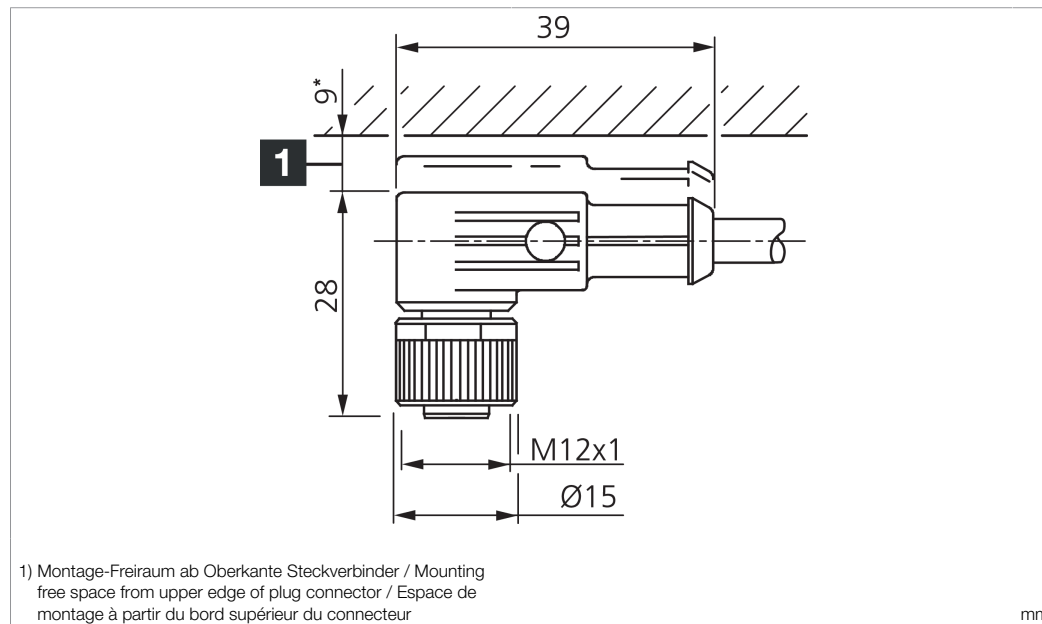

VKHM-W-5/5-SB

Anschlusskabel
 Connection cable
 Câble de raccordement

di-soric GmbH & Co. KG
 Steinbeisstraße 6
 DE-73660 Urbach
 Germany
 Tel: +49 (0) 7181/9879-0
 info@di-soric.com · www.di-soric.com

Technische Daten	Technical data	Caractéristiques techniques	
Bauform	Design	Conception	gewinkelt / offenes Kabelende / Angled / open cable end / Extrémité de câble angulaire/ouverte
Kabellänge	Cable length	Longueur de câble	5000 mm
Betriebsspannung	Service voltage	Tension de service	125 V AC/DC
Besonderheiten	Characteristics	Particularités	Metallmutter / Metal nut / Écrou métallique
Material Kabel	Material of cable	Matériau du câble	PUR / Polyurethane / PUR
Umgebungstemperatur Betrieb	Ambient temperature during operation	Température ambiante de fonctionnement	-25 ... +85 °C
Schutzart	Protection type	Indice de protection	IP 65, IP 66K, IP 67
Anschluss	Connection	Raccordement	Buchse, M12, 5-polig / Socket, M12, 5-pin / Connecteur femelle, M12, 5 pôles

VKHM-W-5/5-SB

连接电缆

di-soric GmbH & Co. KG
 Steinbeisstraße 6
 DE-73660 Urbach
 Germany
 Tel: +49 (0) 7181/9879-0
 info@di-soric.com · www.di-soric.com

技术数据	
型式	弯型 / 裸露的电缆端部
电缆长度	5000 mm
工作电压	125 V AC/DC
特点	金属螺母
电缆材质	PUR
工作环境温度	-25 ... +85 °C
防护等级	IP 65, IP 66K, IP 67
连接	插口, M12, 5 针