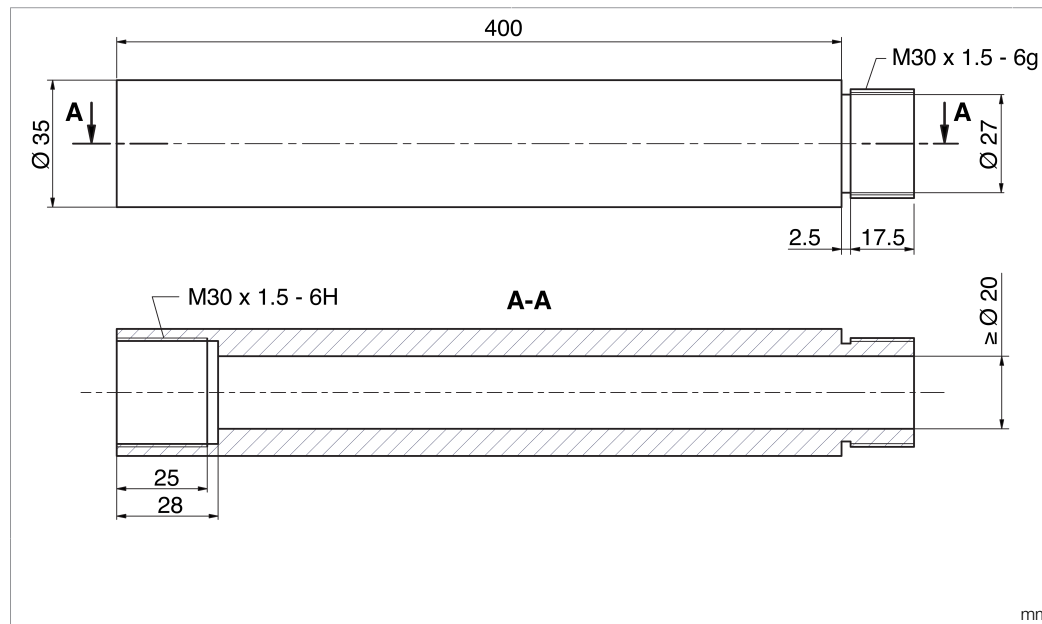

di-soric GmbH & Co. KG  
 Steinbeisstraße 6  
 DE-73660 Urbach  
 Germany  
 Tel: +49 (0) 7181/9879-0  
 info@di-soric.com · www.di-soric.com

Technische Daten	Technical data	Caractéristiques techniques	
Komponente	Component	Composants	Verlängerungsrohr / Extension tube / Tube d'extension
Geeignet für	To be used for	Convient pour	SBX-xxx
Material	Material	Matériau	Aluminium / Aluminum / Aluminium
Bauform	Design	Conception	Zylinder / Cylinder / Vérin
Lieferumfang	Scope of delivery	Contenu de la livraison	Verlängerungsrohr (1x) / Extension tube (1x) / Tube d'extension (1x)

**技术数据**

组件	延长管
适合用于	SBX-xxx
材料	铝
型式	气缸
供货范围	延长管 (1x)

版本 24.07.16, 保留变更权