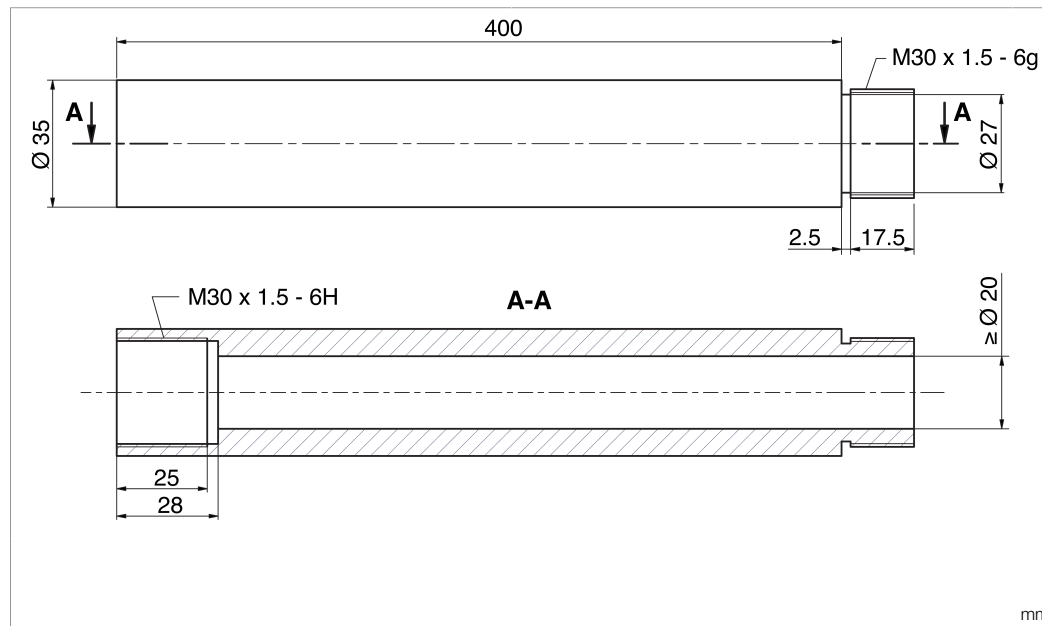

di-soric GmbH & Co. KG  
 Steinbeisstraße 6  
 DE-73660 Urbach  
 Germany  
 Tel: +49 (0) 7181/9879-0  
 info@di-soric.com · www.di-soric.com

Technische Daten	Technical data	Caractéristiques techniques	
Komponente	Component	Composants	Verlängerungsrohr / Extension tube / Tube d'extension
Geeignet für	To be used for	Convient pour	SBX-xxx
Material	Material	Matériau	Aluminium / Aluminum / Aluminium
Bauform	Design	Conception	Zylinder / Cylinder / Vérin
Lieferumfang	Scope of delivery	Contenu de la livraison	Verlängerungsrohr (1x) / Extension tube (1x) / Tube d'extension (1x)

**技术数据**

组件	延长管
适合用于	SBX-xxx
材料	铝
型式	气缸
供货范围	延长管 (1x)

版本 24.07.16, 保留变更权