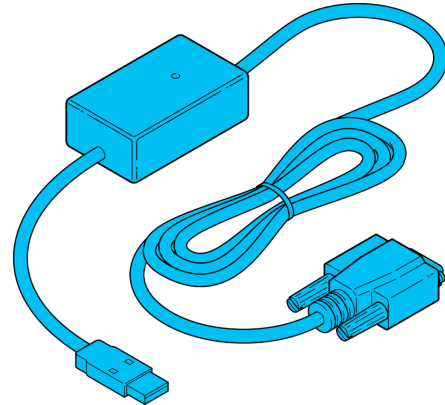

207670
ID-Serial Keyboard Converter
USB 转换器

- 用于连接至 USB 接口

功能															
														CE	

技术数据 (典型)	
长度	1,800 mm
组件	USB 转换器
型式	直型 / 直型
连接	串行
连接 2	USB

更多信息 / 附件	https://www.di-soric.com/207670
-----------	---