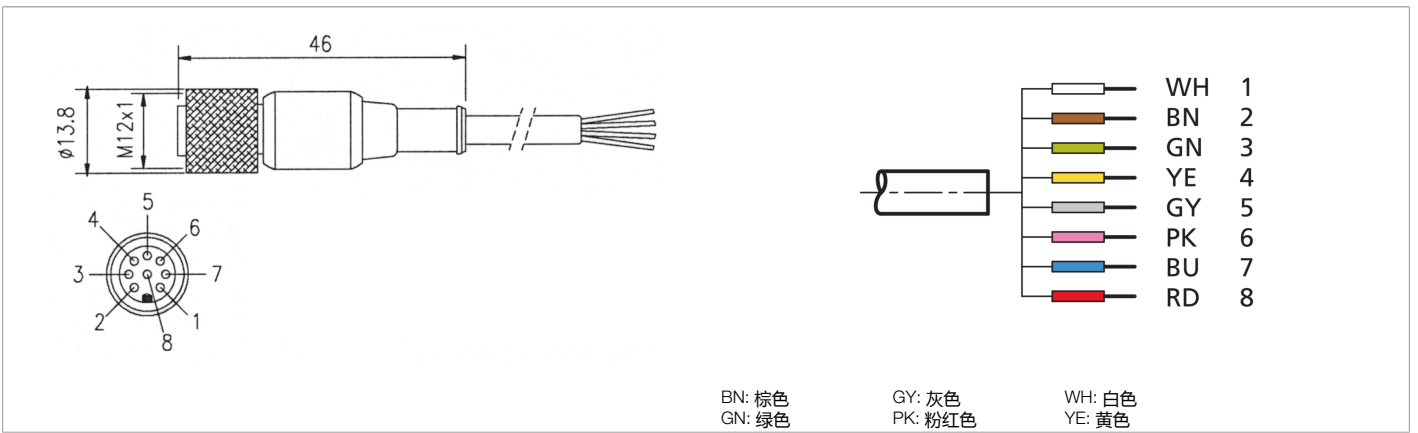

209835
C8D 25
连接电缆

- 稳固的金属锁紧螺母
- 有挠性的多股绞合线结构
- 良好的剥皮特性
- 防护等级高

BN: 棕色
GN: 绿色

GY: 灰色
PK: 粉红色

WH: 白色
YE: 黄色

功能

													CE	
--	--	--	--	--	--	--	--	--	--	--	--	--	----	--

技术数据 (典型)

+20°C, 24 V DC

长度	25,000 mm
螺纹	M12
材料	PVC (电缆)
工作原理	连接电缆
型式	直型 / 裸露的电缆端部
特点	金属螺母
适用于	接收器 SLI...
防护等级	IP 67
连接	插口, M12, 8 针 (裸端)

更多信息 / 附件

<https://www.di-soric.com/209835>