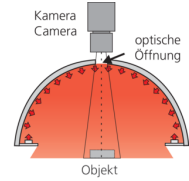

209927

BE-DOME60/50-RGB-T4

穹顶光源

- RGB 光，带有可单独控制的颜色
- 极均匀、散射的照明
- 非常紧凑的型式
- 高照明强度
- 坚固的结构

Blick auf Anschlussseite
View on connection position

PIN	Aderfarbe wire color	Funktion function
4	schwarz / black	- rot / red
2	weiß / white	- grün / green
3	blau / blue	- blau / blue
1	braun / brown	+ 24V

- 1) 感应面
2) 自由内径
3) 光学开口

- 4) 插头
5) 4 针

BK: 黑色

BN: 棕色

BU: 蓝色

WH: 白色

功能

										CE	UK CA	
--	--	--	--	--	--	--	--	--	--	----	----------	--

技术数据 (典型)

+20°C, 24 V DC

工作电压	24 V DC
功率	1.2 W (24 V DC)
电流消耗	150 mA (3 种颜色, $\Sigma < 3.6$ W)
发光面	Ø 50 mm
数量	20 (LED)
直径	Ø 60 mm (直径)
外壳材料	铝 / 塑料
防护等级	III, 在安全特低电压下工作
风险组 (DIN EN 62471)	无危险类
光源	LED
颜色	RGB
波长	630, 530, 470 nm
发射角 FWHM	120°
工作环境温度	0 ... +50 °C
连接	插头, M8, 4 针