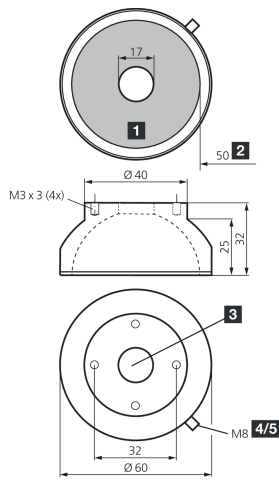

209927

BE-DOME60/50-RGB-T4

穹顶光源

- RGB 光，带有可单独控制的颜色
- 极均匀、散射的照明
- 非常紧凑的型式
- 高照明强度
- 坚固的结构

Blick auf Anschlussseite
View on connection position

PIN	Aderfarbe wire color	Funktion function
4	schwarz / black	- rot / red
2	weiß / white	- grün / green
3	blau / blue	- blau / blue
1	braun / brown	+ 24V

- 1) 感应面
2) 自由内径
3) 光学开口

- 4) 插头
5) 4 针

BK: 黑色

BN: 棕色

BU: 蓝色

WH: 白色

功能

										CE	UK CA	
--	--	--	--	--	--	--	--	--	--	----	----------	--

技术数据 (典型)

+20°C, 24 V DC

工作电压	24 V DC
功率	1.2 W (24 V DC)
电流消耗	150 mA (3 种颜色, $\Sigma < 3.6$ W)
发光面	Ø 50 mm
数量	20 (LED)
直径	Ø 60 mm (直径)
外壳材料	铝 / 塑料
防护等级	III, 在安全特低电压下工作
风险组 (DIN EN 62471)	无危险类
光源	LED
颜色	RGB
波长	630, 530, 470 nm
发射角 FWHM	120°
工作环境温度	0 ... +50 °C
连接	插头, M8, 4 针