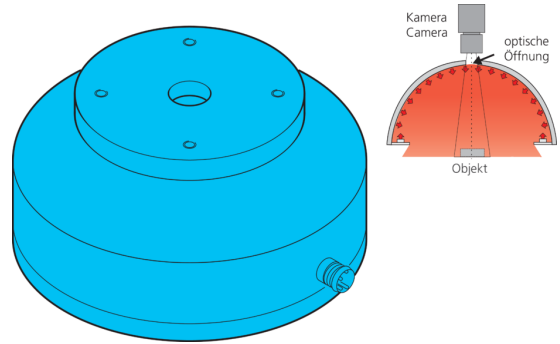

210067
BE-DOME100/70-G0-T4
穹顶光源

- 极均匀、散射的照明
- 非常紧凑的型式
- 高照明强度
- 坚固的结构

aktive Fläche active area: 12
freier Innendurchmesser inner diameter / illuminated area: 70
Ø 65
M3 x 5 (4x)
41
50
M4 / 5 tief / depth (4x)
optische Öffnung aperture
Stecker M8, 4-polig connector M8, 4-poled
50
Ø 100

Blick auf Anschlusseite
View on connection position

PIN	Aderfarbe wire color	Funktion function
3	blau / blue	- blau / blue
1	braun / brown	+ 24V

BN: 棕色 BU: 蓝色

功能									
								CE	UK CA

技术数据 (典型)	+20°C, 24 V DC
工作电压	24 V DC
功率	2.4 W (100 mA, 24 V DC)
发光面	Ø 70 mm
数量	32 (LED)
直径	Ø 100 mm (直径)
外壳材料	铝 / 塑料
防护等级	III, 在安全特低电压下工作
风险组 (DIN EN 62471)	无危险类
光源	LED
颜色	红外
波长	850 nm
发射角 FWHM	120°
工作环境温度	0 ... +50 °C
连接	插头, M8, 4 针