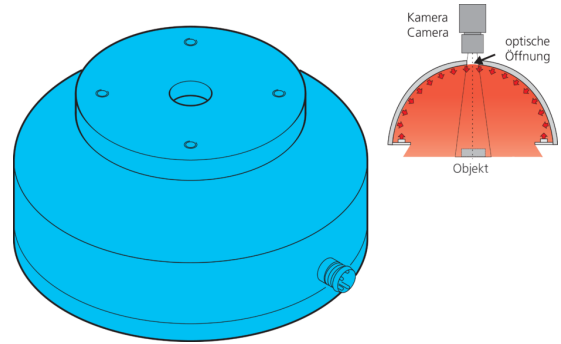

210067
BE-DOME100/70-G0-T4
穹顶光源

- 极均匀、散射的照明
- 非常紧凑的型式
- 高照明强度
- 坚固的结构

aktive Fläche / active area: 12
freier Innendurchmesser / inner diameter / illuminated area: 70
Ø 65
M3 x 5 (4x)
41
50
M4 / 5 tief / depth (4x)
optische Öffnung / aperture
Stecker M8, 4-polig / connector M8, 4-poled
50
Ø 100

Blick auf Anschlusseite / View on connection position

PIN	Aderfarbe / wire color	Funktion / function
3	blau / blue	- blau / blue
1	braun / brown	+ 24V

BN: 棕色 BU: 蓝色

功能														
												CE	UK CA	

技术数据 (典型)	+20°C, 24 V DC
工作电压	24 V DC
功率	2.4 W (100 mA, 24 V DC)
发光面	Ø 70 mm
数量	32 (LED)
直径	Ø 100 mm (直径)
外壳材料	铝 / 塑料
防护等级	III, 在安全特低电压下工作
风险组 (DIN EN 62471)	无危险类
光源	LED
颜色	红外
波长	850 nm
发射角 FWHM	120°
工作环境温度	0 ... +50 °C
连接	插头, M8, 4 针