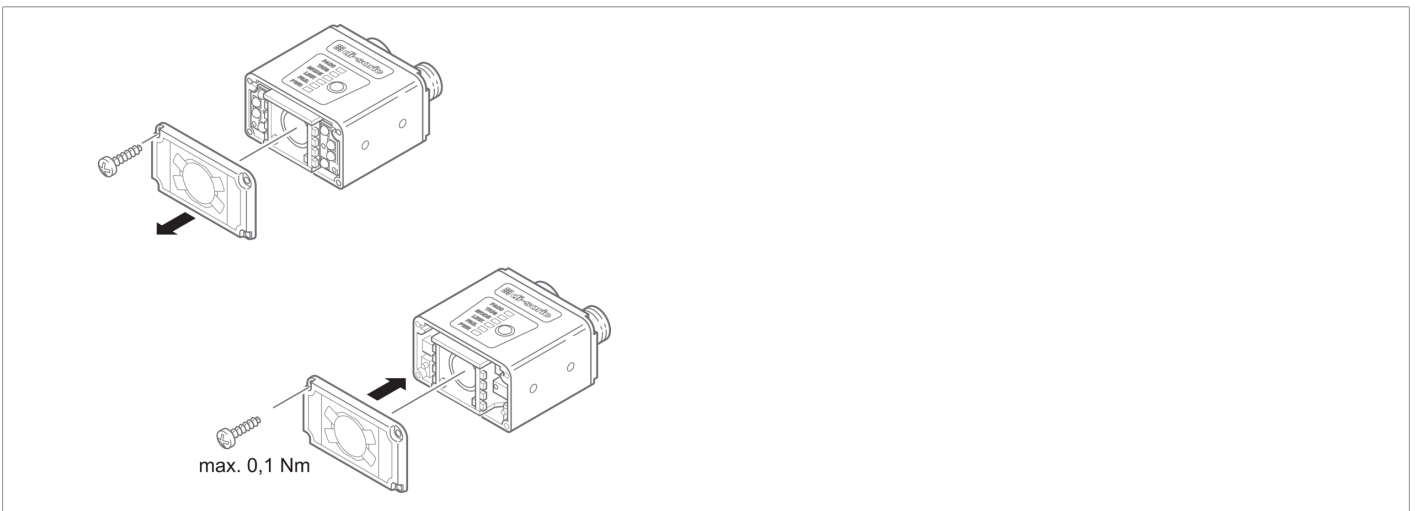

210184

CS-WINDOWKIT-DIF

正面玻璃 (漫射体)

- 漫射滤光片
- 用于均匀减光和照明
- 快捷简单的装配
- 用于增强对比度
- 用于在 CS 50 上装配

技术数据 (典型)

组件	+20°C, 24 V DC
适合于	漫射片 视觉传感器 - CS 50

更多信息 / 附件

<https://www.di-soric.com/210184>