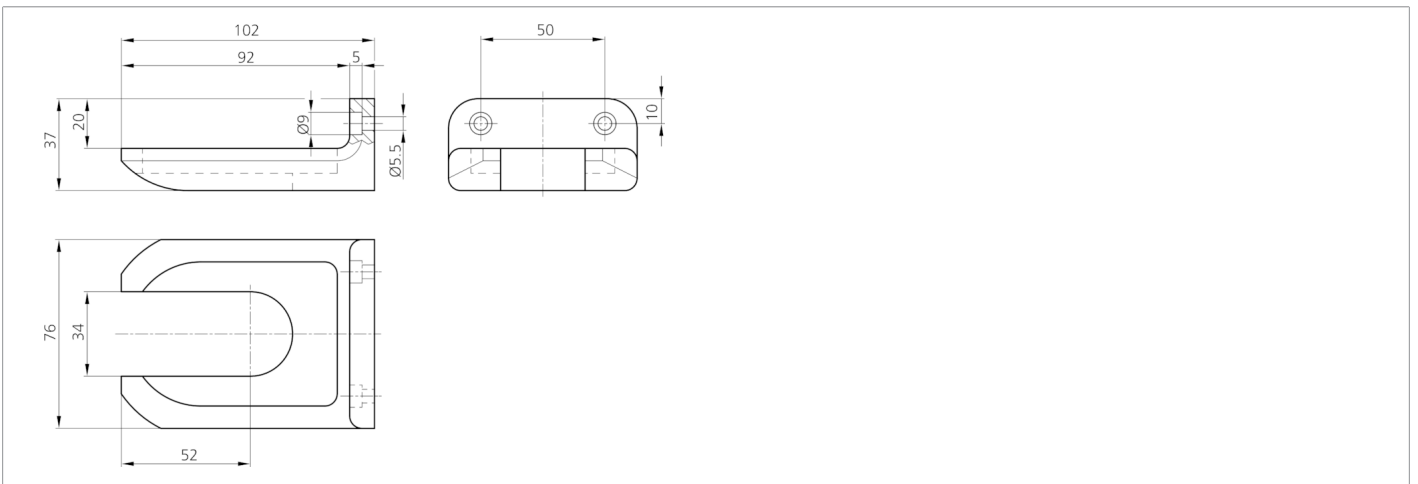

**210558**  
**ID-100-WBKT**  
**墙面支架**

**技术数据 (典型)**

外壳材料

塑料 (POM)

组件

墙面支架

适用于

ID-80-IM3-2-S, ID-100-IM3-2-US