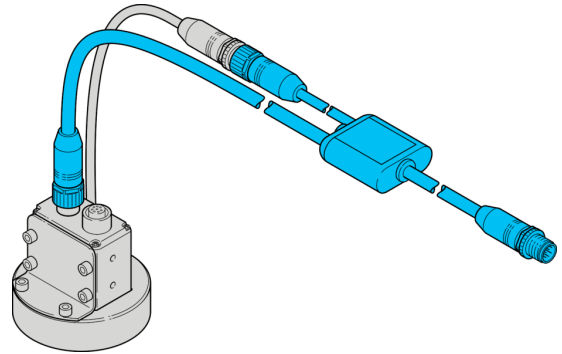

- 金属插头
- 坚固的 PU 护套
- 有挠性的多股绞合线结构
- 高防护等级 IP 67

功能												
											CE	

技术数据 (典型)	+20°C, 24 V DC
工作电压	< 30 V DC
工作电流	< 1.5 A DC
外壳材料	塑料
材料	PUR (电缆)
组件	Y分配器电缆
型式	直型
适用于	连接 BEK-R33-... 至 CS 50
提示	IN & OUT 保持为 PNP (CS50)
外部照明触发器 (pnp)	要么 OUT 3 (CS 50 ...) 要么 PIN 6 (插头 M 12)
工作环境温度	-20 ... +85 °C
防护等级	IP 67
连接	插头, M12, 12 针
连接 2	插口, M12, 4 针
连接 3	插口, M12, 12 针