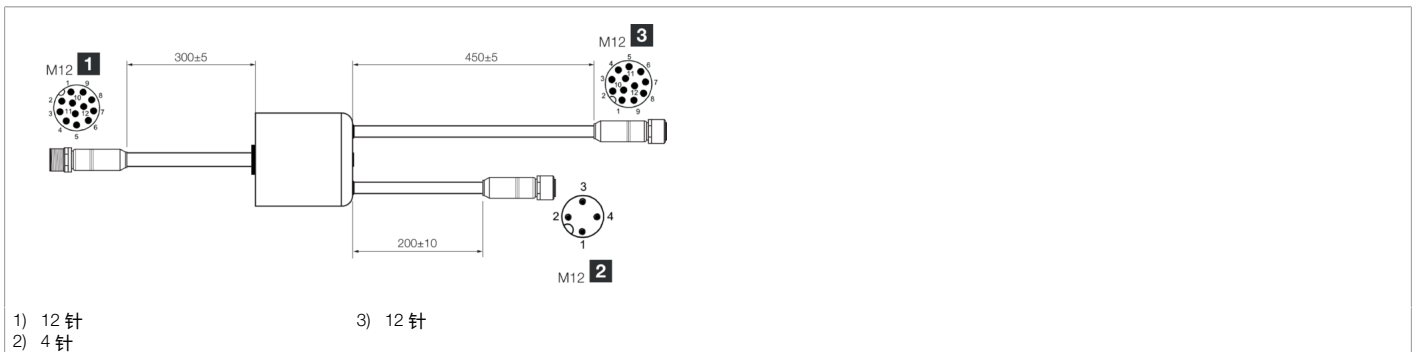

- 金属插头
- 坚固的 PU 护套
- 有挠性的多股绞合线结构
- 高防护等级 IP 67

功能												
											CE	

技术数据 (典型)	+20°C, 24 V DC
工作电压	< 30 V DC
工作电流	< 1.5 A DC
外壳材料	塑料
材料	PUR (电缆)
组件	Y分配器电缆
型式	直型
适用于	连接 BEK-R33-... 至 CS 50
提示	IN & OUT 保持为 PNP (CS50)
外部照明触发器 (pnp)	要么 OUT 3 (CS 50 ...) 要么 PIN 6 (插头 M 12)
工作环境温度	-20 ... +85 °C
防护等级	IP 67
连接	插头, M12, 12 针
连接 2	插口, M12, 4 针
连接 3	插口, M12, 12 针