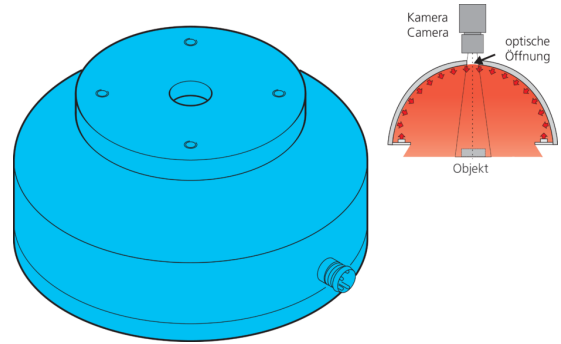

210663
BE-DOME170/110-G1-T4
穹顶光源

- 极均匀、散射的照明
- 非常紧凑的型式
- 高照明强度
- 坚固的结构

PIN	Aderfarbe wire color	Funktion function
3	blau / blue	- blau / blue
1	braun / brown	+ 24V

Blick auf Anschlusseite
View on connection position

1) 感应面
2) 自由内径
3) 光学开口

4) 插头
5) 4 针

BN: 棕色 BU: 蓝色

功能												
										CE	UK CA	

技术数据 (典型)	+20°C, 24 V DC
工作电压	24 V DC
功率	3.4 W (140 mA, 24 V DC)
电流消耗	140 mA
发光面	Ø 114 mm
直径	Ø 170 mm (直径)
外壳材料	铝 / 塑料
防护等级	III, 在安全特低电压下工作
风险组 (DIN EN 62471)	无危险类
光源	LED
颜色	红色
波长	635 nm
发射角 FWHM	120°
工作环境温度	0 ... +50 °C
连接	插头, M8, 4 针