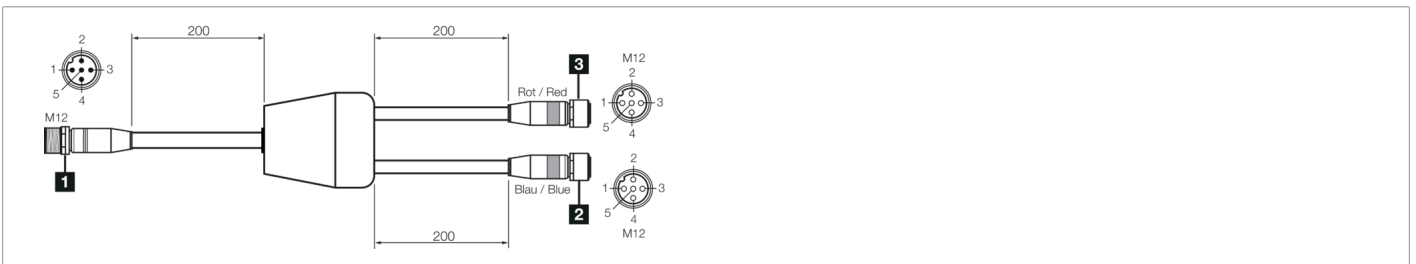

- 易于装设
- 轻便而紧凑的结构

功能													
												CE	

技术数据 (典型)	+20°C, 24 V DC
工作原理	用于 Muting 臂的 T 型连接器
型式	直型 / 直型
适用于	用于 Muting 臂 MZ-T4P 的 T 型连接器, 接收器
连接	插头, M12, 5 针
连接 2	插口, M12, 5 针 (蓝色编码)
连接 3	插口, M12, 5 针 (红色编码)
更多信息 / 附件	https://www.di-soric.com/212740