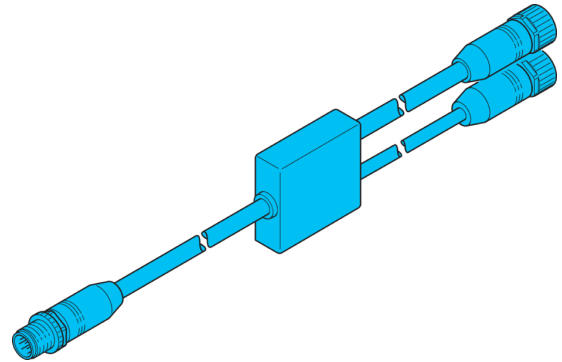

- 易于装设
- 轻便而紧凑的结构

功能													
												CE	

技术数据 (典型)	+20°C, 24 V DC
工作原理	用于 Muting 臂的 T 型连接器
型式	直型 / 直型
适用于	用于 Muting 臂 MZ-T4P 的 T 型连接器, 接收器
连接	插头, M12, 5 针
连接 2	插口, M12, 5 针 (蓝色编码)
连接 3	插口, M12, 5 针 (红色编码)
更多信息 / 附件	https://www.di-soric.com/212740