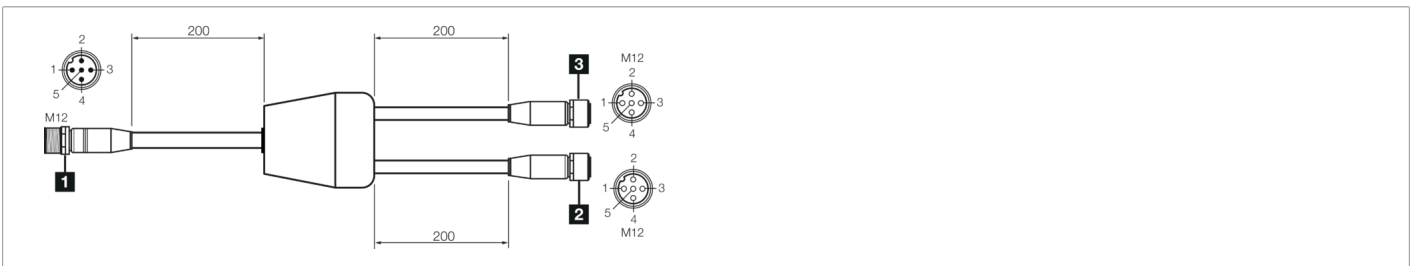

- 易于装设
- 轻便而紧凑的结构

功能													
												CE	

技术数据 (典型)	+20°C, 24 V DC
工作原理	用于 Muting 臂的 T 型连接器
型式	直型 / 直型
适用于	用于 Muting 臂 MZ-T4P 的 T 型连接器, 发射器
连接	插头, M12, 5 针
连接 2	插口, M12, 5 针
连接 3	插口, M12, 5 针

更多信息 / 附件	https://www.di-soric.com/212741
-----------	---