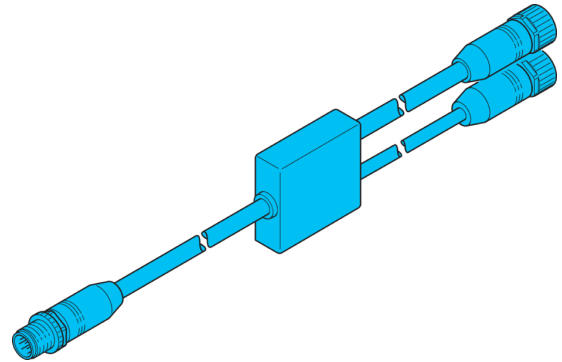

- 易于装设
- 轻便而紧凑的结构

功能													
												CE	

技术数据 (典型)	+20°C, 24 V DC
工作原理	用于 Muting 臂的 T 型连接器
型式	直型 / 直型
适用于	用于 Muting 臂 MZ-T4P 的 T 型连接器, 发射器
连接	插头, M12, 5 针
连接 2	插口, M12, 5 针
连接 3	插口, M12, 5 针

更多信息 / 附件	https://www.di-soric.com/212741
-----------	---