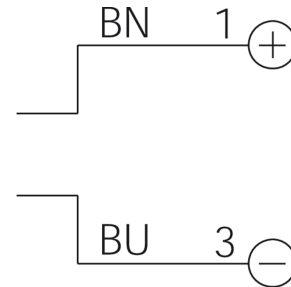

212990

OS21-0.3T3

对射式光电开关，发射器

- 微型结构
- 金属固定件
- 远作用距离

1) LED

2) 发射器

BN: 棕色

BU: 蓝色

功能

技术数据 (典型)

+20°C, 24 V DC

工作电压	10 ... 30 V DC
空载电流 (最大)	15 mA
反极性保护	是
外壳尺寸	28.1 x 8.1 x 14.4 mm
外壳长度	8.1 mm
机箱高度	28.1 mm
外壳宽度	14.4 mm
外壳材料	不锈钢 / 塑料
电缆材质	PVC
材料	塑料 (窗口 / 光学元件)
重量	21 g
防护等级	III, 在安全特低电压下工作
许可	UL
工作原理	对射式光电开关
评估	数字量
型式	长方体
组成部分	发射器
光源	LED
颜色	红色
波长	633 nm

212990

OS21-0.3T3

对射式光电开关，发射器

技术数据 (典型)	+20°C, 24 V DC
调制	调制
光斑尺寸	Ø 200 mm (距离为 3000 mm 时)
作用距离	3000 mm
标准测量板	200 x 200 mm (白色)
灵敏度调整	没有调整元件
显示	LED 绿色 - 状态
工作环境温度	-25 ... +60 °C
防护等级	IP 65 / IP 67
连接	电缆/插头, 0.3 m, M8, 3 针
连接电缆	TK ...
更多信息 / 附件	https://www.di-soric.com/212990